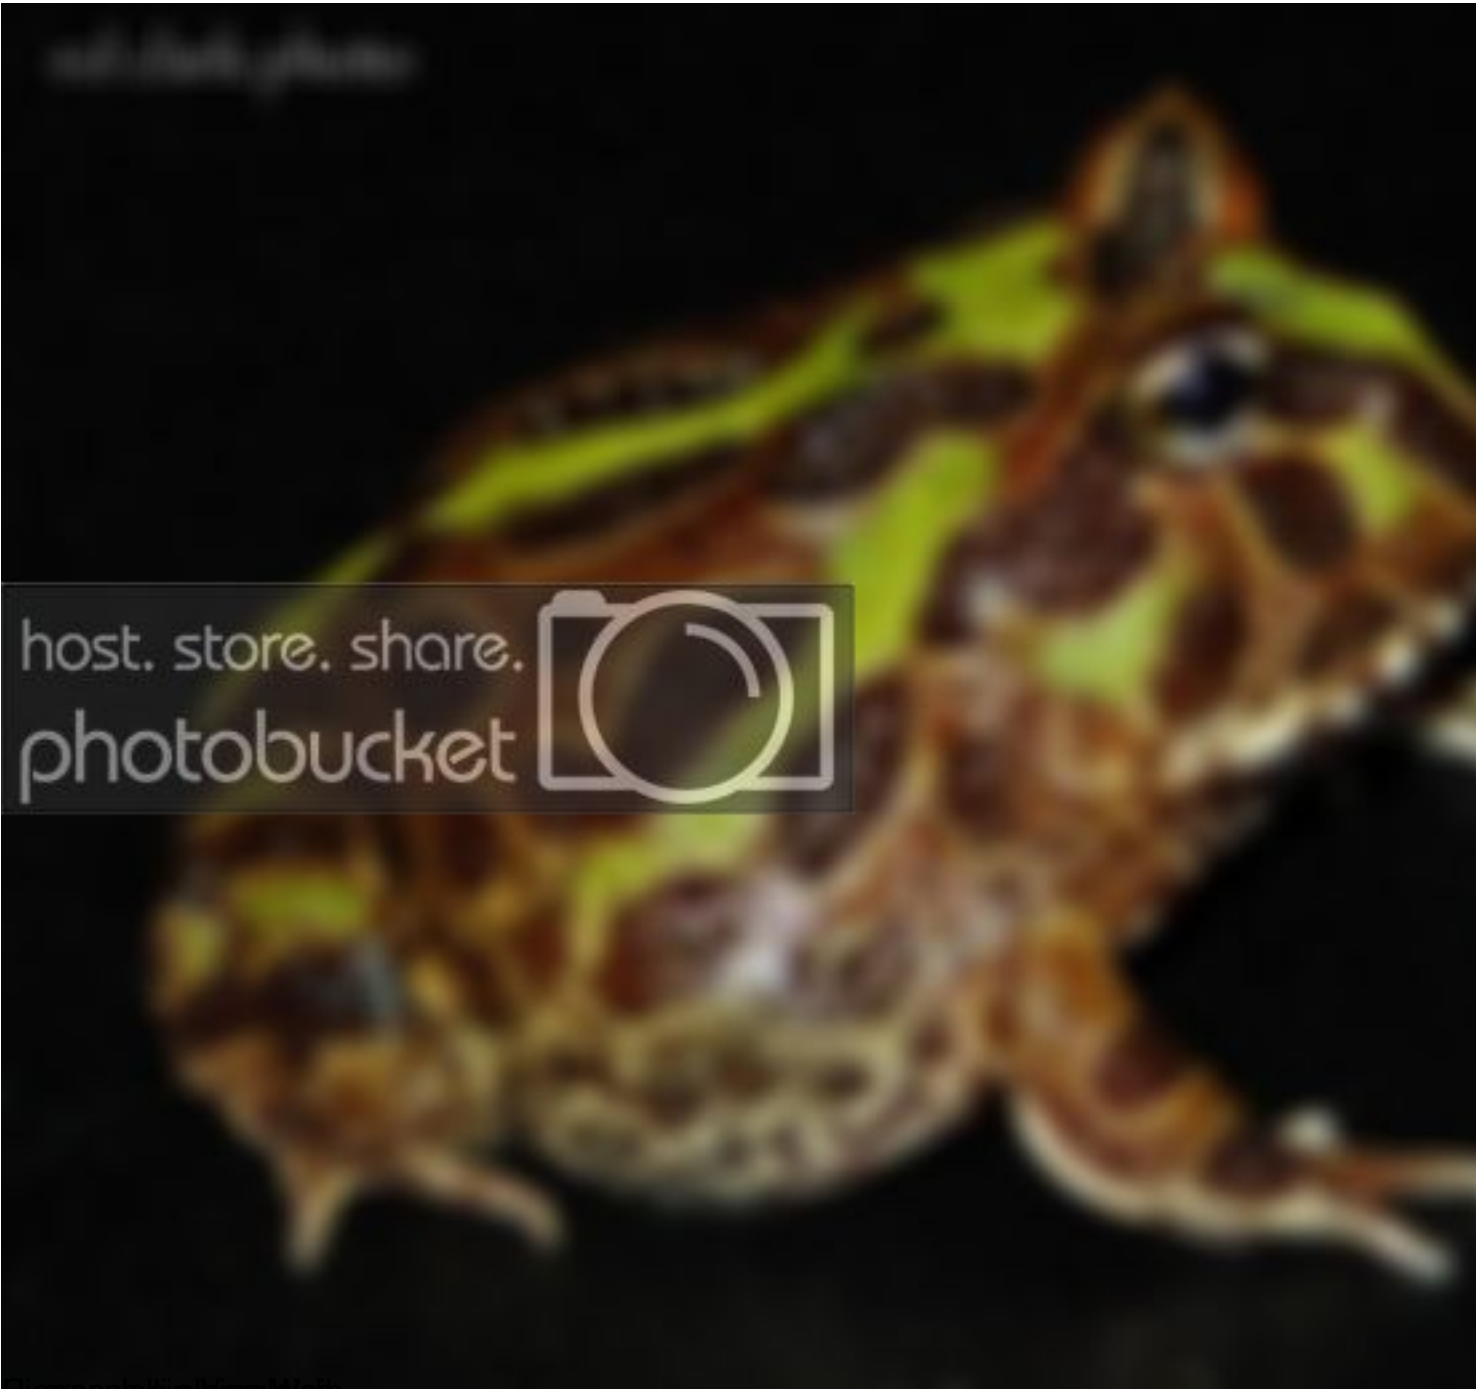

Geschlechtsbestimmung

Geschrieben von: Ash

* Geschlechtsbestimmung anhand der Nasenpartie (nicht 100% sicher!)

Das erste Foto ist ein *C. cranwelli* Weibchen die Nasenpartie ist eher dreieckig

verglichen mit diesen Männchen dessen Nasenpartie gleich steil abfällt.

Geschlechtsbestimmung

Geschrieben von: Ash

Created with a digital camera

Geschlechtsbestimmung

Geschrieben von: Ash

~~Ganzschwarz~~ ~~Wassermilch~~ ~~bei Adulten~~ ~~Schmuckhornfröschen.~~

tinypic

**This image is no longer available
Visit tinypic.com for more informat**

*Dunkle Kehlregion

tinypic

This image is no longer available
Visit tinypic.com for more informat

* Mädchen haben keine Balddrüsen noch eine Dunkle Kehregion!